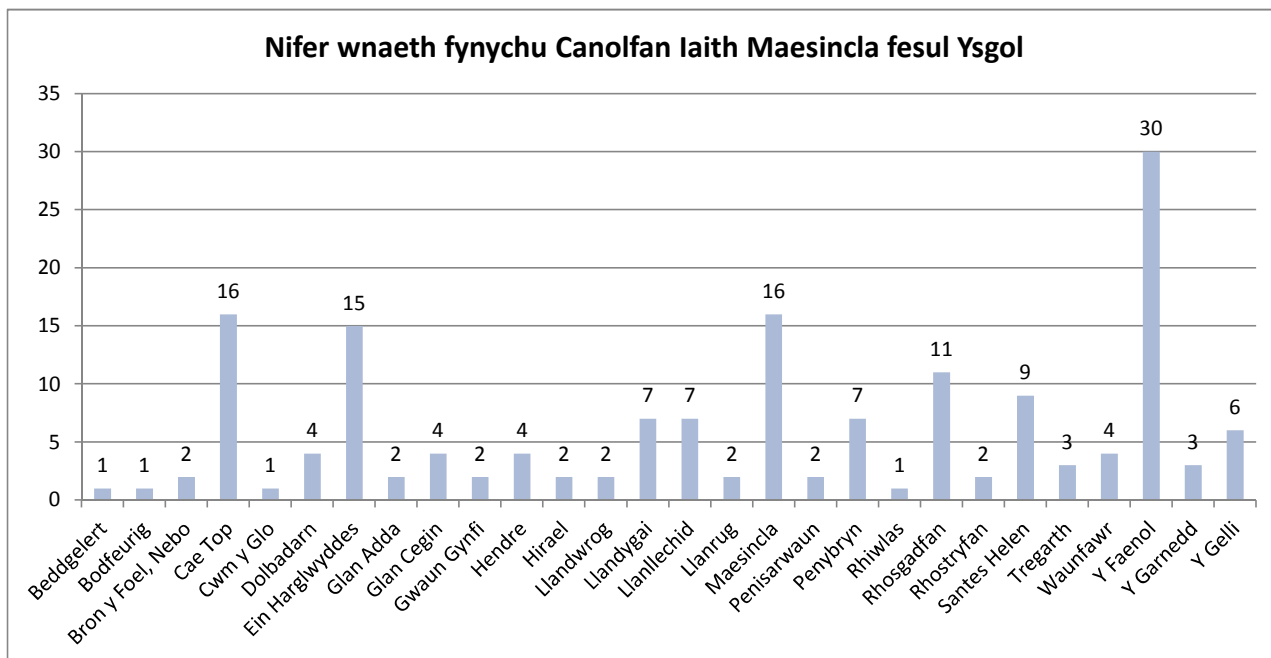

CANOLFAN IAITH MAESINCLA

Ysgol	Cyfanswm		
Beddgelert	1		
Bodfeurig	1		
Bron y Foel, Nebo	2		
Cae Top	16		
Cwm y Glo	1		
Dolbadarn	4		
Ein Harglwyddes	15		
Glan Adda	2		
Glan Cegin	4		
Gwaun Gynfi	2		
Hendre	4		
Hirael	2		
Llandwrog	2		
Llandygai	7		
Llanllechid	7		
Llanrug	2		
Maesincla	16		
Penisarwaun	2		
Penybryn	7		
Rhiwlas	1		
Rhosgadfan	11		
Rhostryfan	2		
Santes Helen	9		
Tregarth	3		
Waunfawr	4		
Y Faenol	30		
Y Garnedd	3		
Y Gelli	6		
	166		

ATODIAD 14

**Bangor**

Babanod Coedmawr	0
Cae Top	16
Ein Harglwyddes	15
Glan Adda	2
Glancegin	4
Hirael	2
Llandygai	7
Y Faenol	30
Y Felinheli	0
Y Garnedd	3

**Nifer**

0  
16  
15  
2  
4  
2  
7  
30  
0  
3  
**79**